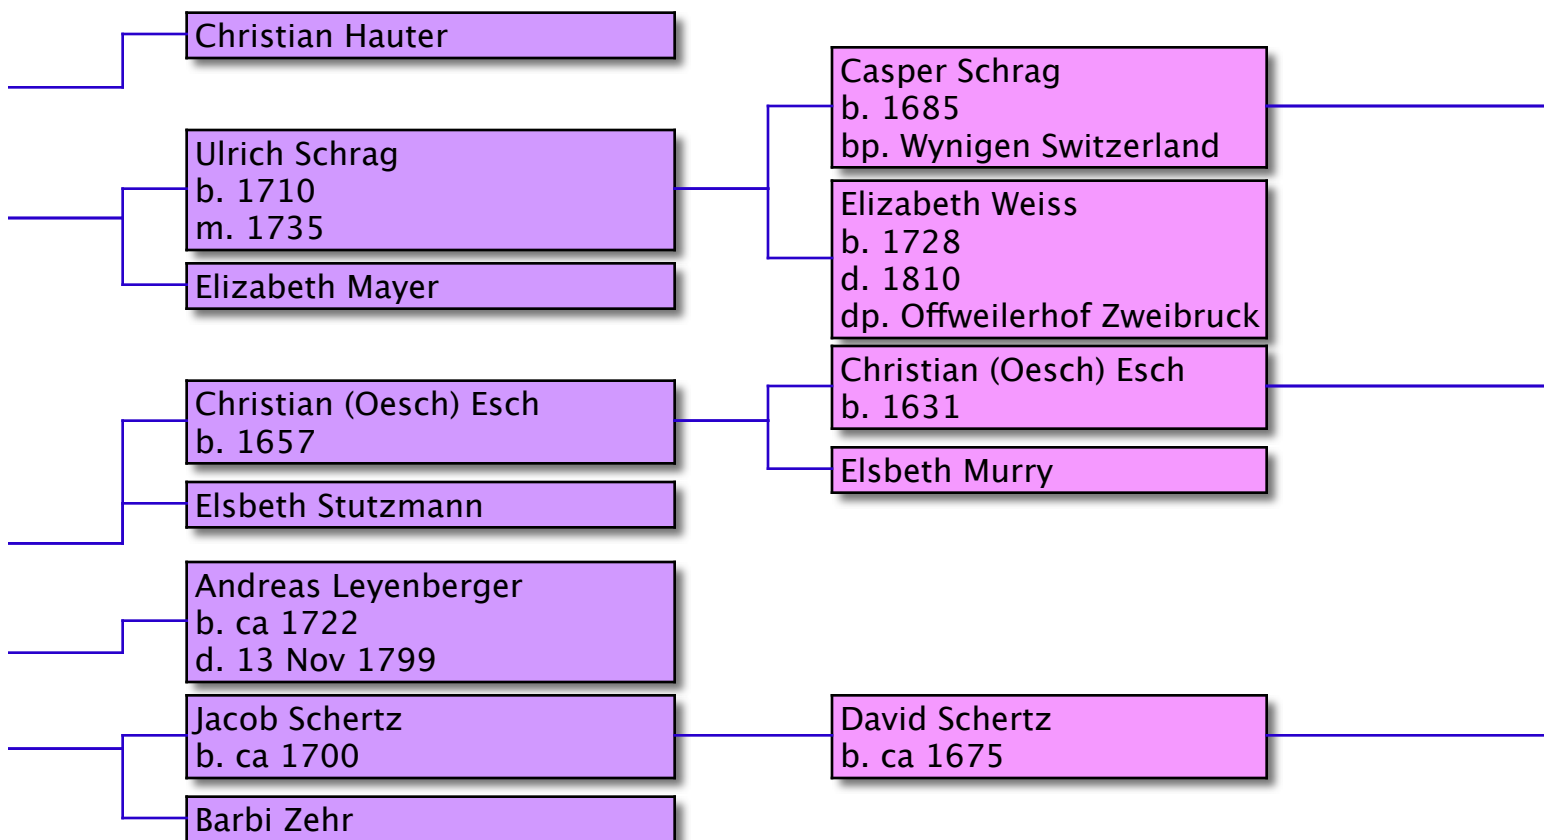

UNNAMED
b. ca 1702
d. aft 1780
dp. Prob Farm Geuburg

Hans or Velton Gungerich

Joseph Bechler\Becker

Margaritte Saltzmann

Abraham Oesch
b. 1730
bp. Rauschenbourg, France
d. 14 Aug 1836

Anna Koch
b. ca 1730
d. ca 1836