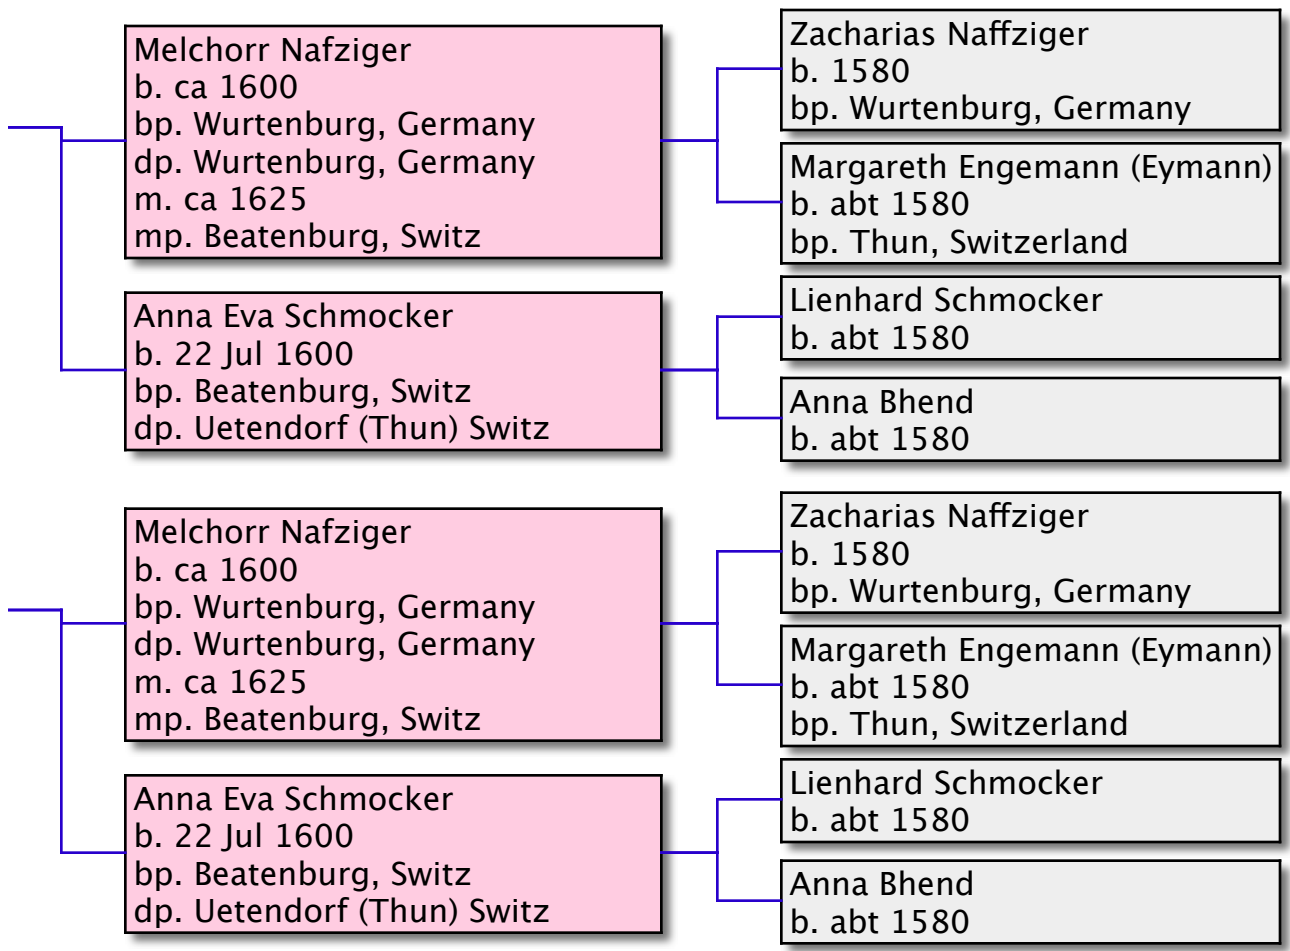

Christain Genrich
b. ca 1690
bp. Palatinate
d. 1752
dp. Fronsburgerhof, Palatinate

Hans Genrich
b. 21 Nov 1669
bp. Heinbug (Thun) Switz
d. aft 1759

Christian Oesch

Nicolai Oesch
Catherine Schott

Nikolaus Koch
b. ca 1705