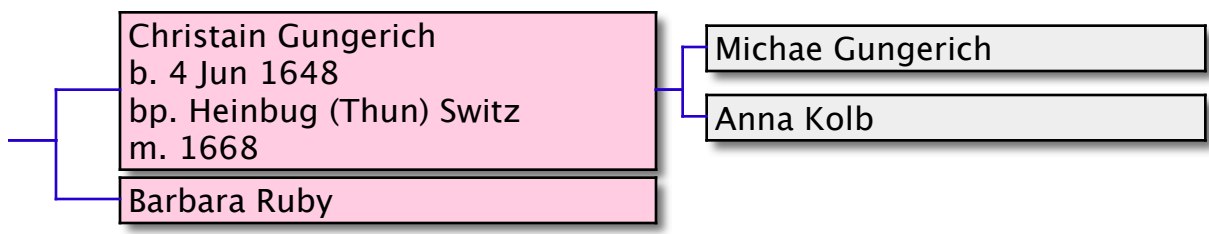

Christain Genrich
b. ca 1690
bp. Palatinate
d. 1752
dp. Fronsburgerhof, Palatinate

Hans Genrich
b. 21 Nov 1669
bp. Heinbug (Thun) Switz
d. aft 1759

Christian Oesch

Nicolai Oesch
Catherine Schott

Nikolaus Koch
b. ca 1705